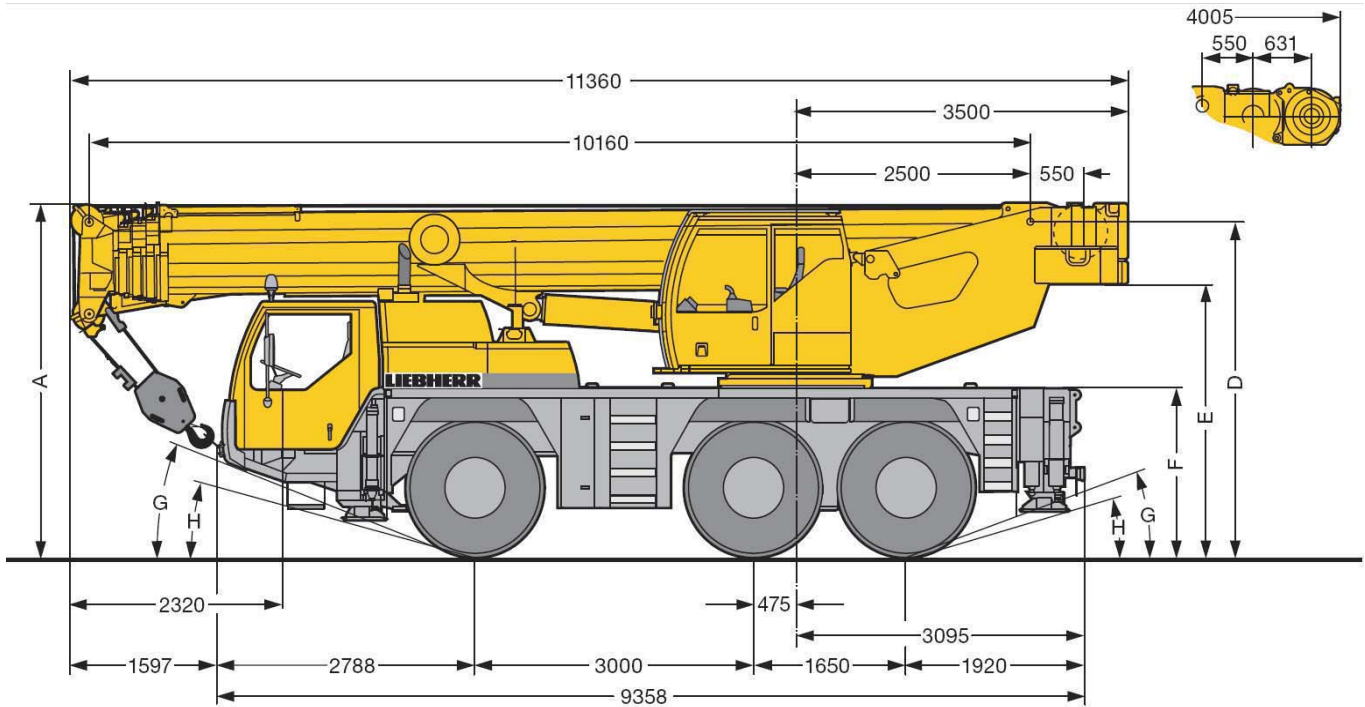

NOSTURIEAKOINTI

AHD Oy

NOSTOKYKY 55 t

NOSTOSÄDE 48 m

NOSTOKORKEUS 58m

Liebherr LTM 1055/3

Dimensions

S2208.01

m	10,2 - 40 m		360°		12 t		DIN ISO		m			
	10,2 m	13,6 m	17 m	20,5 m	23,9 m	27,3 m	30,8 m	34,2 m		37,6 m	40 m	
2,5	55									2,5		
2,7	53									2,7		
3	51	49								3		
3,5	47	44,5								3,5		
4	43,5	41	44,5	42,5						4		
4,5	39,5	37,5	41	38,5	36,5					4,5		
5	37	34,5	37,5	35	33	31				5		
6	31,5	28,8	34,5	33	31,5	30,5	23,3			6		
7	26	24,1	29	29,1	27,9	26,8	20,9	18,5	15,1	7		
8			24,4	24,9	23,2	22,2	18,9	16,9	14,8	12,1	10,1	7
9			20,9	21,2	20,2	18,9	17,2	15,6	13,9	11,4	10	8
10			17,6	17,9	17,4	16,3	15,7	14,3	13,1	10,9	9,5	9
12			14,9	15,2	15,1	14,3	13,8	13	12,2	10,4	9,1	10
14				11,4	11,4	11,6	11,4	10,8	10,2	9,5	8,4	12
16				9,1	9,2	9,3	9,1	8,9	8,6	8,4	7,8	14
18					7,7	7,6	7,4	7,5	7,5	7	6,9	16
20						6,4	6,5	6,3	6,3	5,9	5,8	18
22						5,4	5,5	5,4	5,3	5,1	5	20
24							4,7	4,6	4,5	4,2	4,1	22
26								4,1	4	3,8	3,6	24
28									3,4	3,3	3,1	26
30										2,9	2,7	28
32											2,3	30
34											2	32
36											1,7	34
											1,5	36