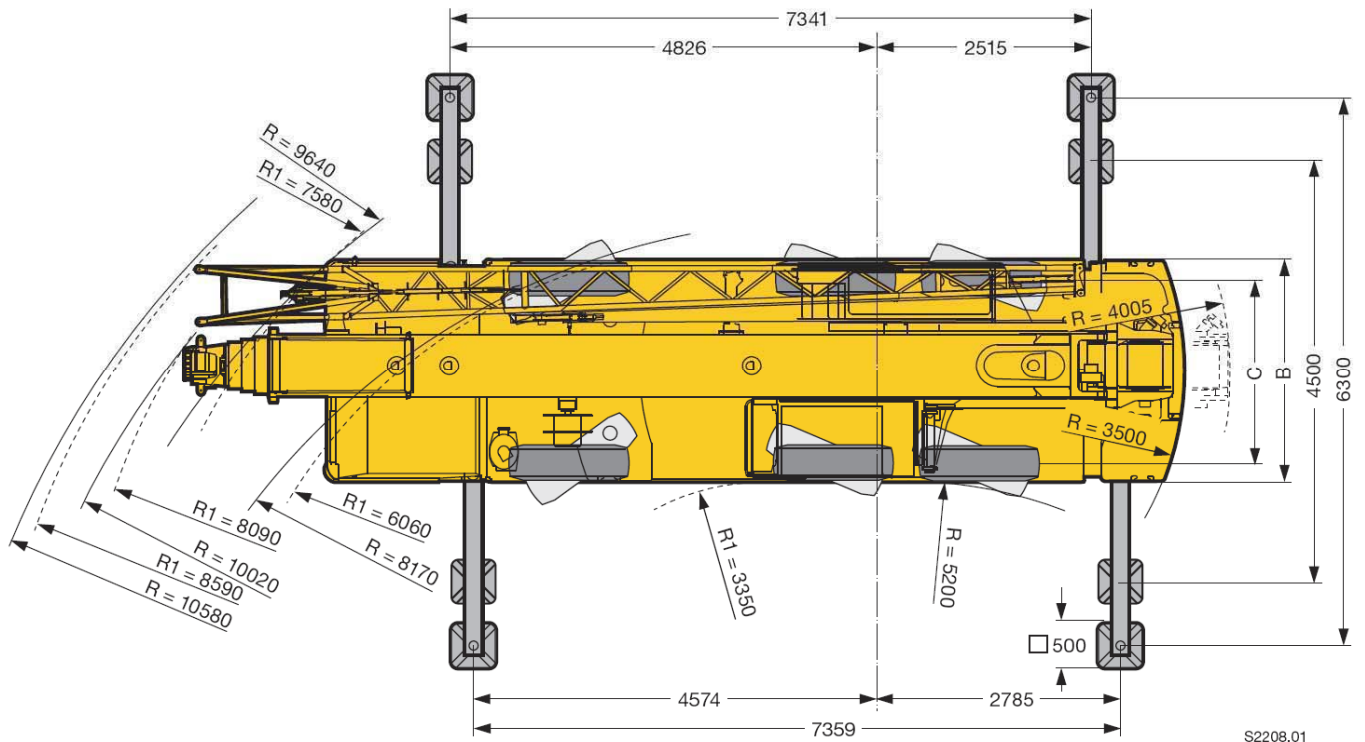

NOSTURIEAKOINTI

AHD Oy

NOSTOKYKY 55 t

NOSTOSÄDE 48 m

NOSTOKORKEUS 58m

Liebherr LTM 1055/3

Dimensions

S2208.01

m	10,2 - 40 m		360°		12 t		DIN ISO		m			
	10,2 m	13,6 m	17 m	20,5 m	23,9 m	27,3 m	30,8 m	34,2 m		37,6 m	40 m	
2,5	55									2,5		
2,7	53									2,7		
3	51	49								3		
3,5	47	44,5								3,5		
4	43,5	41	44,5	42,5						4		
4,5	39,5	37,5	41	38,5	36,5					4,5		
5	37	34,5	37,5	35	33	31				5		
6	31,5	28,8	34,5	33	31,5	30,5	23,3			6		
7	26	24,1	29	29,1	27,9	26,8	20,9	18,5	15,1	7		
8			24,4	24,9	23,2	22,2	18,9	16,9	14,8	12,1	10,1	7
9			20,9	21,2	20,2	18,9	17,2	15,6	13,9	11,4	10	8
10			17,6	17,9	17,4	16,3	15,7	14,3	13,1	10,9	9,5	9
12			14,9	15,2	15,1	14,3	13,8	13	12,2	10,4	9,1	10
14				11,4	11,4	11,6	11,4	10,8	10,2	9,5	8,4	12
16				9,1	9,2	9,3	9,1	8,9	8,6	8,4	7,8	14
18					7,7	7,6	7,4	7,5	7,5	7	6,9	16
20						6,4	6,5	6,3	6,3	5,9	5,8	18
22						5,4	5,5	5,4	5,3	5,1	5	20
24							4,7	4,6	4,5	4,2	4,1	22
26								4,1	4	3,8	3,6	24
28									3,4	3,3	3,1	26
30										2,9	2,7	28
32											2,3	30
34											2	32
36											1,7	34
											1,5	36