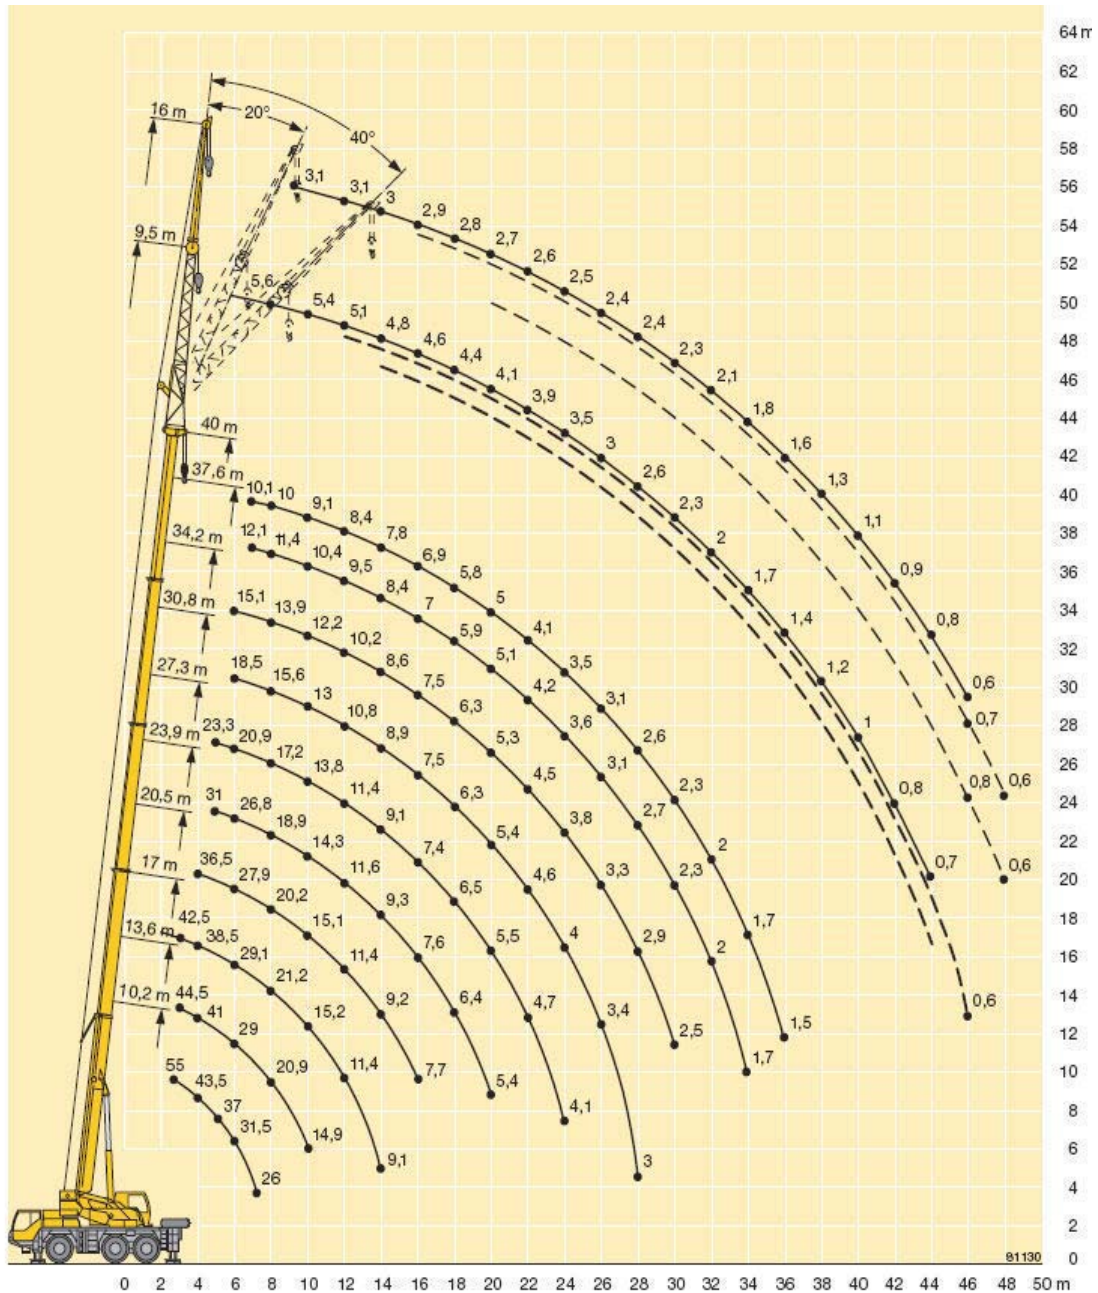

NOSTURIEAKOINTI

AHD Oy

NOSTOKYKY 55 t

NOSTOSÄDE 48 m

NOSTOKORKEUS 58m

Liebherr LTM 1055/3

Dimensions

S2208.01

m	10,2 - 40 m		360°		12 t		DIN ISO		m			
	10,2 m	13,6 m	17 m	20,5 m	23,9 m	27,3 m	30,8 m	34,2 m		37,6 m	40 m	
2,5	55									2,5		
2,7	53									2,7		
3	51	49								3		
3,5	47	44,5								3,5		
4	43,5	41	44,5	42,5						4		
4,5	39,5	37,5	41	38,5	36,5					4,5		
5	37	34,5	37,5	35	33	31				5		
6	31,5	28,8	34,5	33	31,5	30,5	23,3			6		
7	26	24,1	29	29,1	27,9	26,8	20,9	18,5	15,1	7		
8			24,4	24,9	23,2	22,2	18,9	16,9	14,8	12,1	10,1	7
9			20,9	21,2	20,2	18,9	17,2	15,6	13,9	11,4	10	8
10			17,6	17,9	17,4	16,3	15,7	14,3	13,1	10,9	9,5	9
12			14,9	15,2	15,1	14,3	13,8	13	12,2	10,4	9,1	10
14				11,4	11,4	11,6	11,4	10,8	10,2	9,5	8,4	12
16				9,1	9,2	9,3	9,1	8,9	8,6	8,4	7,8	14
18					7,7	7,6	7,4	7,5	7,5	7	6,9	16
20						6,4	6,5	6,3	6,3	5,9	5,8	18
22						5,4	5,5	5,4	5,3	5,1	5	20
24							4,7	4,6	4,5	4,2	4,1	22
26								4,1	4	3,8	3,6	24
28									3,4	3,3	3,1	26
30										2,9	2,7	28
32											2,3	30
34											2	32
36											1,7	34
											1,5	36